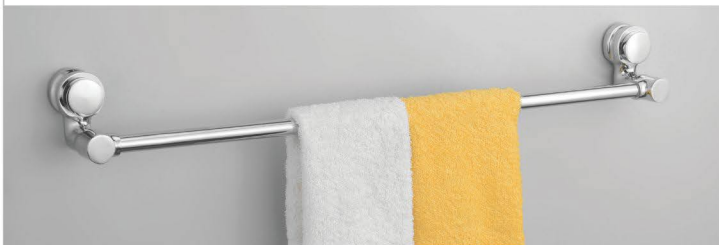

Soap Dish

Robe Hook

Tumbler Holder

Towel Ring

Towel Rod

Towel Rack

**DOVE**

|                               |               |                          |
|-------------------------------|---------------|--------------------------|
| <b>Soap Dish</b> (Brass)      | <b>114504</b> | <b>M.R.P. : ₹ 1025/-</b> |
| <b>Robe Hook</b> (Brass)      | <b>114604</b> | <b>M.R.P. : ₹ 525/-</b>  |
| <b>Tumbler Holder</b> (Brass) | <b>114804</b> | <b>M.R.P. : ₹ 1235/-</b> |