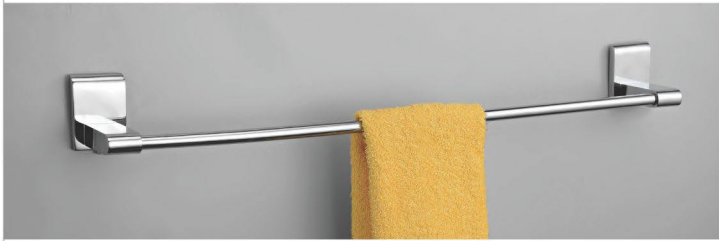

Robe Hook

Tumbler Holder

Towel Ring

Towel Rod

Towel Rack

**LEO**

|                               |               |                          |
|-------------------------------|---------------|--------------------------|
| <b>Soap Dish</b> (Brass)      | <b>114501</b> | <b>M.R.P. : ₹ 1875/-</b> |
| <b>Robe Hook</b> (Brass)      | <b>114601</b> | <b>M.R.P. : ₹ 1140/-</b> |
| <b>Tumbler Holder</b> (Brass) | <b>114801</b> | <b>M.R.P. : ₹ 1875/-</b> |