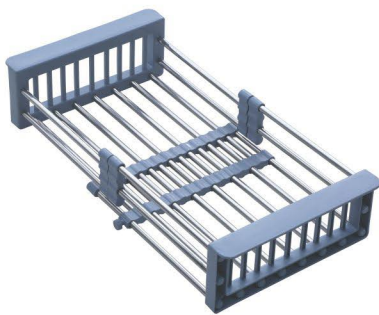

Basket
13 Pipe M.R.P. : ₹ 430/-
15 Pipe M.R.P. : ₹ 485/-

Coupling
Square Coupling (Matt) M.R.P. : ₹ 400/-
Round Coupling (Matt) M.R.P. : ₹ 345/-
Round Coupling (Glossy) M.R.P. : ₹ 345/-