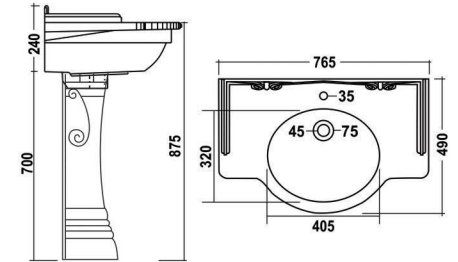

### Droop

440x360mm (18"x14")  
 Pedestal - Droop

**Acme**  
400x380x820mm

**Acme**  
400x380x820mm

**Elica**  
460x360x815mm

**Elica**  
460x360x815mm

**Xcent**  
440x440mm (17"x17")

**Xcent - 002**  
440x440mm (17"x17")

**Xcent - 003**  
440x440mm (17"x17")

**Xcent - 001**  
440x440mm (17"x17")

**Elegance**  
600x425mm (24"x17")

**Prince Counter**  
765x490mm (30"x18")

**Optra**  
620x540mm (25"x21")

**Lexo**  
600x510mm (24"x20")

**Prince Gold**  
635x500mm (25"x19")

**Simin**  
520x450mm (20"x18")

**Hitachi**  
590x485mm (24"x18")

**Olympia**  
500x500 (20"x20")