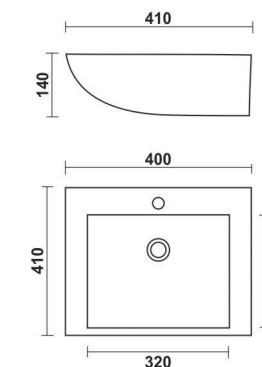

**Matiz**  
510x410mm (20"x16")

**Council**  
525x400mm (20"x16")

**Fancy**

Bowl - 300x300mm (12"x12")  
 Stand - 480x300mm (19"x12")

WALL HUNG  
 BASIN

**Matrix**

400x265mm (16"x10")

**Beat**

500x400mm (20"x16")  
450x325mm (18"x13")  
410x300mm (16"x12")

**Star**

460x270mm (18"x10")

**Enjoy**

500x400mm (20"x15")

**Golden**

460x360mm (18"x14")

**Matiz**

465x345mm (18"x13")

**Audi**  
400x220mm (16"x9")

**Sacmi**  
400x410mm (16"x16")

**Niki**  
410x410mm (16"x16")

**Silver**  
558x406mm (22"x16")  
500x400mm (20"x16")  
470x355mm (18"x14")

**Niki - 2041**  
410x410mm (16"x16")

**Simco**  
510x415mm (20"x16")

**Kores**  
540x425mm (21"x17")

**Corner**  
410x410mm (16"x16")

**Corner**  
340x415mm (14"x14")

**Oval Corner**  
360x360mm (14"x14")

**Corner - 15003**  
340x415mm (14"x14")