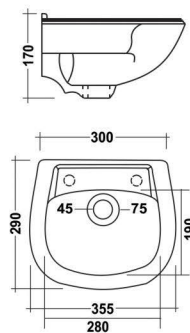

**Matiz**  
510x410mm (20"x16")

**Council**  
525x400mm (20"x16")

**Fancy**

Bowl - 300x300mm (12"x12")  
 Stand - 480x300mm (19"x12")

WALL HUNG  
 BASIN

**Matrix**

400x265mm (16"x10")

**Beat**

305x305mm (12"x12")

**Real**

300x245mm (12"x9")

**Ravi**  
355x290mm (14"x11")

**Fabiya**  
450x350mm (18"x14")

**Rex**  
410x275mm (17"x11")

**Sky**  
460x260x110mm (18"x10")

**Safron**  
425x275mm (17"x11")

**Levis**  
410x410x120mm (16"x16")

**Goldy**  
420x340mm (16"x13")

**Brio**  
450x230mm (18"x9")

**Liva**  
430x370mm (17"x15")

**Kohinoor**  
450x310mm (18"x12")