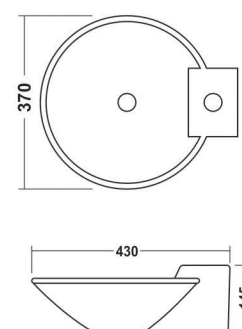

**Matiz**  
510x410mm (20"x16")

**Council**  
525x400mm (20"x16")

**Fancy**

Bowl - 300x300mm (12"x12")  
 Stand - 480x300mm (19"x12")

WALL HUNG  
 BASIN

**Matrix**

400x265mm (16"x10")

**Beat**

**Levis**  
410x410x120mm (16"x16")

**Goldy**  
420x340mm (16"x13")

**Brio**  
450x230mm (18"x9")

**Liva**  
430x370mm (17"x15")

**Kohinoor**  
450x310mm (18"x12")