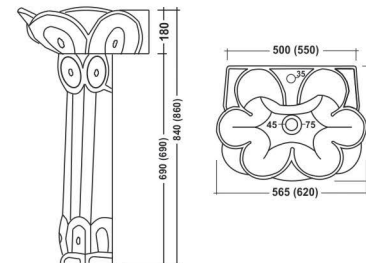

### Droop

440x360mm (18"x14")  
 Pedestal - Droop

**Acme**  
400x380x820mm

**Acme**  
400x380x820mm

**Elica**  
460x360x815mm

**Elica**  
460x360x815mm

**Xcent**  
440x440mm (17"x17")

**Xcent - 002**  
440x440mm (17"x17")

**Prince Gold**  
635x500mm (25"x19")

**Simin**  
520x450mm (20"x18")

**Hitachi**  
590x485mm (24"x18")

**Olympia**  
500x500 (20"x20")

# Shaping new creativity

Innovative & Architectural shapes for modern bathrooms

**Classic**  
630x480mm (25"x18")

**Lauret**  
635x460mm (25"x18")

**Supreme Gold**

620x495mm (25"x18")

**Glossy**

560x470mm (22"x17")

**Supreme**

565x450mm (22"x16")

**Serena**

570x475mm (23"x18")

**Sophia**

570x405mm (22"x16")

**Capri**  
455x340mm (18"x13")

**Fabiya**  
565x445mm (23"x18")