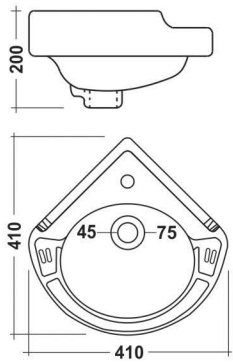

500x400mm (20"x16")  
450x325mm (18"x13")  
410x300mm (16"x12")

**Star**

460x270mm (18"x10")

**Enjoy**

500x400mm (20"x15")

**Golden**

460x360mm (18"x14")

**Matiz**

465x345mm (18"x13")

**Audi**  
400x220mm (16"x9")

**Sacmi**  
400x410mm (16"x16")

**Niki**  
410x410mm (16"x16")

**Silver**  
558x406mm (22"x16")  
500x400mm (20"x16")  
470x355mm (18"x14")

**Niki - 2041**  
410x410mm (16"x16")

**Simco**  
510x415mm (20"x16")

**Kores**  
540x425mm (21"x17")

**Corner**  
410x410mm (16"x16")

**Corner**  
340x415mm (14"x14")

**Oval Corner**  
360x360mm (14"x14")

**Corner - 15003**  
340x415mm (14"x14")