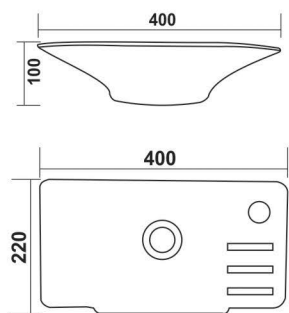

**Matiz**  
510x410mm (20"x16")

**Council**  
525x400mm (20"x16")

**Fancy**

Bowl - 300x300mm (12"x12")  
 Stand - 480x300mm (19"x12")

WALL HUNG  
 BASIN

**Matrix**

400x265mm (16"x10")

**Beat**

**Levis**  
410x410x120mm (16"x16")

**Goldy**  
420x340mm (16"x13")

**Brio**  
450x230mm (18"x9")

**Liva**  
430x370mm (17"x15")

**Kohinoor**  
450x310mm (18"x12")

500x400mm (20"x16")  
450x325mm (18"x13")  
410x300mm (16"x12")

**Star**

460x270mm (18"x10")

**Enjoy**

500x400mm (20"x15")

**Golden**

460x360mm (18"x14")

**Matiz**

465x345mm (18"x13")

**Audi**  
400x220mm (16"x9")

**Sacmi**  
400x410mm (16"x16")

**Niki**  
410x410mm (16"x16")

**Silver**  
558x406mm (22"x16")  
500x400mm (20"x16")  
470x355mm (18"x14")

**Niki - 2041**  
410x410mm (16"x16")