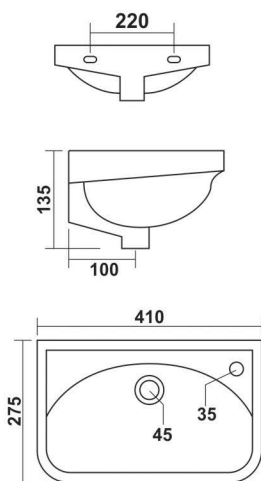

**Supreme**

565x450mm (22"x16")

**Serena**

570x475mm (23"x18")

**Sophia**

570x405mm (22"x16")

**Capri**  
455x340mm (18"x13")

**Fabiya**  
565x445mm (23"x18")

**Matiz**  
510x410mm (20"x16")

**Council**  
525x400mm (20"x16")

**Fancy**

Bowl - 300x300mm (12"x12")  
 Stand - 480x300mm (19"x12")

WALL HUNG  
 BASIN

**Matrix**

400x265mm (16"x10")

**Beat**

305x305mm (12"x12")

**Real**

300x245mm (12"x9")

**Ravi**  
355x290mm (14"x11")

**Fabiya**  
450x350mm (18"x14")

**Rex**  
410x275mm (17"x11")

**Sky**  
460x260x110mm (18"x10")

**Safron**  
425x275mm (17"x11")

**Levis**  
410x410x120mm (16"x16")

**Goldy**  
420x340mm (16"x13")

**Brio**  
450x230mm (18"x9")

**Liva**  
430x370mm (17"x15")

**Kohinoor**  
450x310mm (18"x12")