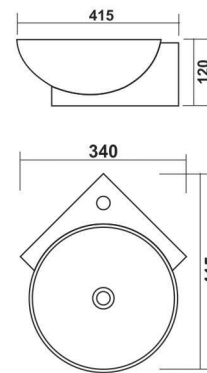

500x400mm (20"x16")  
450x325mm (18"x13")  
410x300mm (16"x12")

**Star**

460x270mm (18"x10")

**Enjoy**

500x400mm (20"x15")

**Golden**

460x360mm (18"x14")

**Matiz**

465x345mm (18"x13")

**Audi**  
400x220mm (16"x9")

**Sacmi**  
400x410mm (16"x16")

**Niki**  
410x410mm (16"x16")

**Silver**  
558x406mm (22"x16")  
500x400mm (20"x16")  
470x355mm (18"x14")

**Niki - 2041**  
410x410mm (16"x16")

**Simco**  
510x415mm (20"x16")

**Kores**  
540x425mm (21"x17")

**Corner**  
410x410mm (16"x16")

**Corner**  
340x415mm (14"x14")

**Oval Corner**  
360x360mm (14"x14")

**Corner - 15003**  
340x415mm (14"x14")