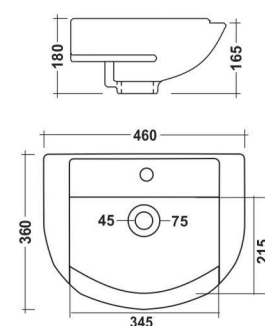

**Matiz**  
510x410mm (20"x16")

**Council**  
525x400mm (20"x16")

**Fancy**

Bowl - 300x300mm (12"x12")  
 Stand - 480x300mm (19"x12")

WALL HUNG  
 BASIN

**Matrix**

400x265mm (16"x10")

**Beat**

500x400mm (20"x16")  
450x325mm (18"x13")  
410x300mm (16"x12")

**Star**

460x270mm (18"x10")

**Enjoy**

500x400mm (20"x15")

**Golden**

460x360mm (18"x14")

**Matiz**

465x345mm (18"x13")

**Audi**  
400x220mm (16"x9")

**Sacmi**  
400x410mm (16"x16")

**Niki**  
410x410mm (16"x16")

**Silver**  
558x406mm (22"x16")  
500x400mm (20"x16")  
470x355mm (18"x14")

**Niki - 2041**  
410x410mm (16"x16")

**Simco**  
510x415mm (20"x16")

**Kores**  
540x425mm (21"x17")

**Corner**  
410x410mm (16"x16")

**Corner**  
340x415mm (14"x14")

**Oval Corner**  
360x360mm (14"x14")

**Corner - 15003**  
340x415mm (14"x14")