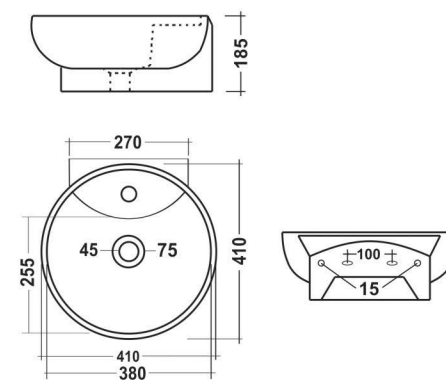

500x400mm (20"x16")  
450x325mm (18"x13")  
410x300mm (16"x12")

**Star**

460x270mm (18"x10")

**Enjoy**

500x400mm (20"x15")

**Golden**

460x360mm (18"x14")

**Matiz**

465x345mm (18"x13")

**Audi**  
400x220mm (16"x9")

**Sacmi**  
400x410mm (16"x16")

**Niki**  
410x410mm (16"x16")

**Silver**  
558x406mm (22"x16")  
500x400mm (20"x16")  
470x355mm (18"x14")

**Niki - 2041**  
410x410mm (16"x16")

**Simco**  
510x415mm (20"x16")

**Kores**  
540x425mm (21"x17")

**Corner**  
410x410mm (16"x16")

**Corner**  
340x415mm (14"x14")

**Oval Corner**  
360x360mm (14"x14")

**Corner - 15003**  
340x415mm (14"x14")