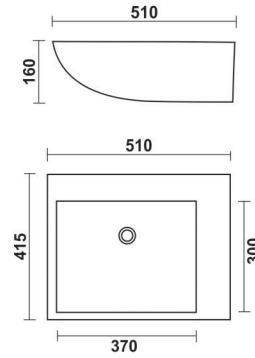

**Matiz**  
510x410mm (20"x16")

**Council**  
525x400mm (20"x16")

**Fancy**

Bowl - 300x300mm (12"x12")  
 Stand - 480x300mm (19"x12")

WALL HUNG  
 BASIN

**Matrix**

400x265mm (16"x10")

**Beat**

500x400mm (20"x16")  
450x325mm (18"x13")  
410x300mm (16"x12")

**Star**

460x270mm (18"x10")

**Enjoy**

500x400mm (20"x15")

**Golden**

460x360mm (18"x14")

**Matiz**

465x345mm (18"x13")

**Audi**  
400x220mm (16"x9")

**Sacmi**  
400x410mm (16"x16")

**Niki**  
410x410mm (16"x16")

**Silver**  
558x406mm (22"x16")  
500x400mm (20"x16")  
470x355mm (18"x14")

**Niki - 2041**  
410x410mm (16"x16")

**Simco**  
510x415mm (20"x16")

**Kores**  
540x425mm (21"x17")

**Corner**  
410x410mm (16"x16")

**Corner**  
340x415mm (14"x14")

**Oval Corner**  
360x360mm (14"x14")

**Corner - 15003**  
340x415mm (14"x14")