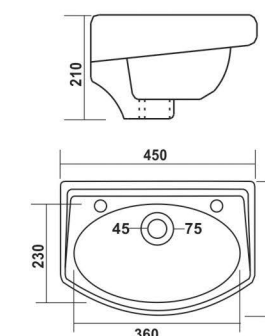

**Matiz**  
510x410mm (20"x16")

**Council**  
525x400mm (20"x16")

**Fancy**

Bowl - 300x300mm (12"x12")  
 Stand - 480x300mm (19"x12")

WALL HUNG  
 BASIN

**Matrix**

400x265mm (16"x10")

**Beat**

**Levis**  
410x410x120mm (16"x16")

**Goldy**  
420x340mm (16"x13")

**Brio**  
450x230mm (18"x9")

**Liva**  
430x370mm (17"x15")

**Kohinoor**  
450x310mm (18"x12")