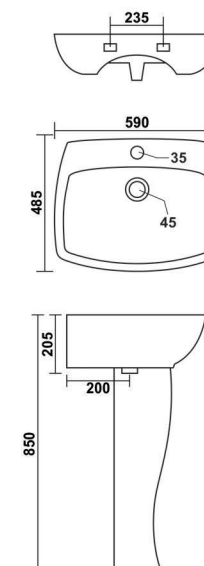

### Droop

440x360mm (18"x14")  
 Pedestal - Droop

**Acme**  
400x380x820mm

**Acme**  
400x380x820mm

**Elica**  
460x360x815mm

**Elica**  
460x360x815mm

**Xcent**  
440x440mm (17"x17")

**Xcent - 002**  
440x440mm (17"x17")

**Xcent - 003**  
440x440mm (17"x17")

**Xcent - 001**  
440x440mm (17"x17")

**Elegance**  
600x425mm (24"x17")

**Prince Counter**  
765x490mm (30"x18")

**Optra**  
620x540mm (25"x21")

**Lexo**  
600x510mm (24"x20")

**Prince Gold**  
635x500mm (25"x19")

**Simin**  
520x450mm (20"x18")

**Hitachi**  
590x485mm (24"x18")

**Olympia**  
500x500 (20"x20")