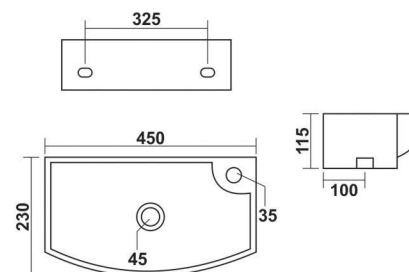

**Matiz**  
510x410mm (20"x16")

**Council**  
525x400mm (20"x16")

**Fancy**

Bowl - 300x300mm (12"x12")  
 Stand - 480x300mm (19"x12")

WALL HUNG  
 BASIN

**Matrix**

400x265mm (16"x10")

**Beat**

305x305mm (12"x12")

**Real**

300x245mm (12"x9")

**Ravi**  
355x290mm (14"x11")

**Fabiya**  
450x350mm (18"x14")

**Rex**  
410x275mm (17"x11")

**Sky**  
460x260x110mm (18"x10")

**Safron**  
425x275mm (17"x11")

**Levis**  
410x410x120mm (16"x16")

**Goldy**  
420x340mm (16"x13")

**Brio**  
450x230mm (18"x9")

**Liva**  
430x370mm (17"x15")

**Kohinoor**  
450x310mm (18"x12")