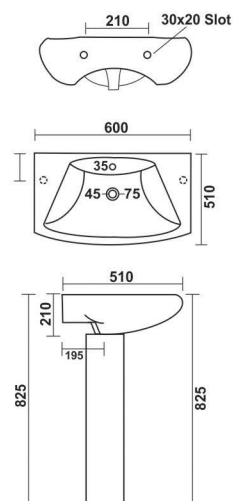

### Capri

500x400mm (20"x16") | Pedestal - Silver  
 455x340mm (18"x13") | Pedestal - Capri  
 400x300mm (16"x12") | Pedestal - Capri

### Droop

440x360mm (18"x14")  
 Pedestal - Droop

**Acme**  
400x380x820mm

**Acme**  
400x380x820mm

**Elica**  
460x360x815mm

**Elica**  
460x360x815mm

**Xcent**  
440x440mm (17"x17")

**Xcent - 002**  
440x440mm (17"x17")

**Xcent - 003**  
440x440mm (17"x17")

**Xcent - 001**  
440x440mm (17"x17")

**Elegance**  
600x425mm (24"x17")

**Prince Counter**  
765x490mm (30"x18")

**Optra**  
620x540mm (25"x21")

**Lexo**  
600x510mm (24"x20")

**Prince Gold**  
635x500mm (25"x19")

**Simin**  
520x450mm (20"x18")

**Hitachi**  
590x485mm (24"x18")

**Olympia**  
500x500 (20"x20")