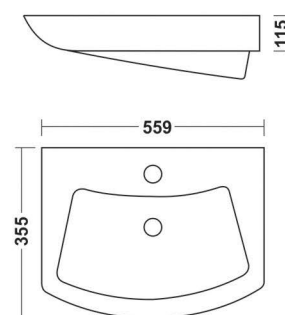

**Matiz**  
510x410mm (20"x16")

**Council**  
525x400mm (20"x16")

**Fancy**

Bowl - 300x300mm (12"x12")  
 Stand - 480x300mm (19"x12")

WALL HUNG  
 BASIN

**Matrix**

400x265mm (16"x10")

**Beat**

500x400mm (20"x16")  
450x325mm (18"x13")  
410x300mm (16"x12")

**Star**

460x270mm (18"x10")

**Enjoy**

500x400mm (20"x15")

**Golden**

460x360mm (18"x14")

**Matiz**

465x345mm (18"x13")

**Audi**  
400x220mm (16"x9")

**Sacmi**  
400x410mm (16"x16")

**Niki**  
410x410mm (16"x16")

**Silver**  
558x406mm (22"x16")  
500x400mm (20"x16")  
470x355mm (18"x14")

**Niki - 2041**  
410x410mm (16"x16")

**Simco**  
510x415mm (20"x16")

**Kores**  
540x425mm (21"x17")

**Corner**  
410x410mm (16"x16")

**Corner**  
340x415mm (14"x14")

**Oval Corner**  
360x360mm (14"x14")

**Corner - 15003**  
340x415mm (14"x14")