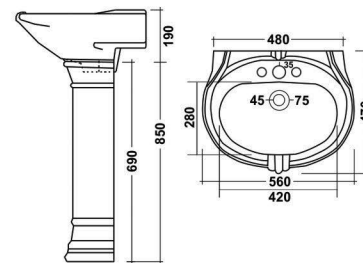

### Droop

440x360mm (18"x14")  
 Pedestal - Droop

**Acme**  
400x380x820mm

**Acme**  
400x380x820mm

**Elica**  
460x360x815mm

**Elica**  
460x360x815mm

**Xcent**  
440x440mm (17"x17")

**Xcent - 002**  
440x440mm (17"x17")

**Prince Gold**  
635x500mm (25"x19")

**Simin**  
520x450mm (20"x18")

**Hitachi**  
590x485mm (24"x18")

**Olympia**  
500x500 (20"x20")

# Shaping new creativity

Innovative & Architectural shapes for modern bathrooms

**Classic**  
630x480mm (25"x18")

**Lauret**  
635x460mm (25"x18")

**Supreme Gold**

620x495mm (25"x18")

**Glossy**

560x470mm (22"x17")

**Supreme**

565x450mm (22"x16")

**Serena**

570x475mm (23"x18")

**Sophia**

570x405mm (22"x16")

**Capri**  
455x340mm (18"x13")

**Fabiya**  
565x445mm (23"x18")