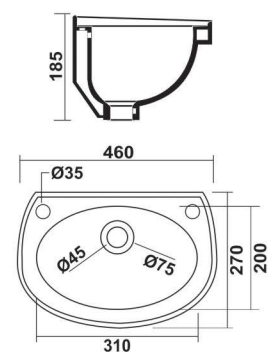

500x400mm (20"x16")  
450x325mm (18"x13")  
410x300mm (16"x12")

**Star**

460x270mm (18"x10")

**Enjoy**

500x400mm (20"x15")

**Golden**

460x360mm (18"x14")

**Matiz**

465x345mm (18"x13")

**Audi**  
400x220mm (16"x9")

**Sacmi**  
400x410mm (16"x16")

**Niki**  
410x410mm (16"x16")

**Silver**  
558x406mm (22"x16")  
500x400mm (20"x16")  
470x355mm (18"x14")

**Niki - 2041**  
410x410mm (16"x16")