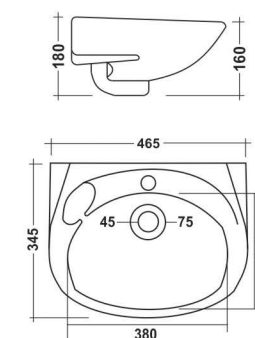

**Matiz**  
510x410mm (20"x16")

**Council**  
525x400mm (20"x16")

**Fancy**

Bowl - 300x300mm (12"x12")  
 Stand - 480x300mm (19"x12")

WALL HUNG  
 BASIN

**Matrix**

400x265mm (16"x10")

**Beat**

500x400mm (20"x16")  
450x325mm (18"x13")  
410x300mm (16"x12")

**Star**

460x270mm (18"x10")

**Enjoy**

500x400mm (20"x15")

**Golden**

460x360mm (18"x14")

**Matiz**

465x345mm (18"x13")

**Audi**  
400x220mm (16"x9")

**Sacmi**  
400x410mm (16"x16")

**Niki**  
410x410mm (16"x16")

**Silver**  
558x406mm (22"x16")  
500x400mm (20"x16")  
470x355mm (18"x14")

**Niki - 2041**  
410x410mm (16"x16")

**Simco**  
510x415mm (20"x16")

**Kores**  
540x425mm (21"x17")

**Corner**  
410x410mm (16"x16")

**Corner**  
340x415mm (14"x14")

**Oval Corner**  
360x360mm (14"x14")

**Corner - 15003**  
340x415mm (14"x14")