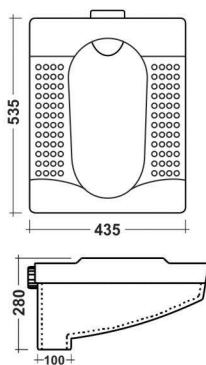

**Gloster**  
610x480x240mm (24")

**Italia Pan**  
535x440x210mm (21")

**C.T. Pan**  
520x410x190mm (20")

**Spanish Pan**  
535x435x280mm (21")

**Jupiter C.T. Pan**  
530x400x200mm (21")

**Monster**  
560x450x300mm (22")