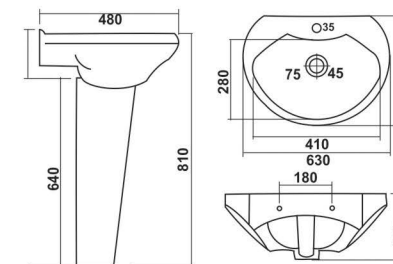

### Droop

440x360mm (18"x14")  
 Pedestal - Droop

**Acme**  
400x380x820mm

**Acme**  
400x380x820mm

**Elica**  
460x360x815mm

**Elica**  
460x360x815mm

**Xcent**  
440x440mm (17"x17")

**Xcent - 002**  
440x440mm (17"x17")

**Xcent - 003**  
440x440mm (17"x17")

**Xcent - 001**  
440x440mm (17"x17")

**Elegance**  
600x425mm (24"x17")

**Prince Counter**  
765x490mm (30"x18")

**Optra**  
620x540mm (25"x21")

**Lexo**  
600x510mm (24"x20")

**Prince Gold**  
635x500mm (25"x19")

**Simin**  
520x450mm (20"x18")

**Hitachi**  
590x485mm (24"x18")

**Olympia**  
500x500 (20"x20")

# Shaping new creativity

Innovative & Architectural shapes for modern bathrooms

**Classic**  
630x480mm (25"x18")

**Lauret**  
635x460mm (25"x18")

**Supreme Gold**

620x495mm (25"x18")

**Glossy**

560x470mm (22"x17")