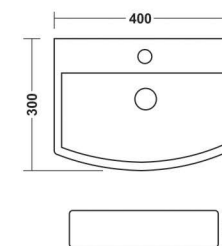

**Matiz**  
510x410mm (20"x16")

**Council**  
525x400mm (20"x16")

**Fancy**

Bowl - 300x300mm (12"x12")  
 Stand - 480x300mm (19"x12")

WALL HUNG  
 BASIN

**Matrix**

400x265mm (16"x10")

**Beat**

**Levis**  
410x410x120mm (16"x16")

**Goldy**  
420x340mm (16"x13")

**Brio**  
450x230mm (18"x9")

**Liva**  
430x370mm (17"x15")

**Kohinoor**  
450x310mm (18"x12")

500x400mm (20"x16")  
450x325mm (18"x13")  
410x300mm (16"x12")

**Star**

460x270mm (18"x10")

**Enjoy**

500x400mm (20"x15")

**Golden**

460x360mm (18"x14")

**Matiz**