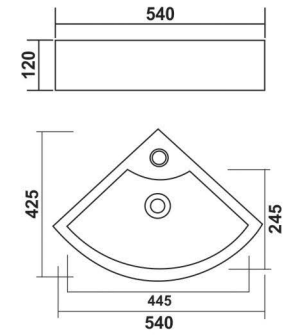

**Matiz**  
510x410mm (20"x16")

**Council**  
525x400mm (20"x16")

**Fancy**

Bowl - 300x300mm (12"x12")  
 Stand - 480x300mm (19"x12")

WALL HUNG  
 BASIN

**Matrix**

400x265mm (16"x10")

**Beat**

500x400mm (20"x16")  
450x325mm (18"x13")  
410x300mm (16"x12")

**Star**

460x270mm (18"x10")

**Enjoy**

500x400mm (20"x15")

**Golden**

460x360mm (18"x14")

**Matiz**

465x345mm (18"x13")

**Audi**  
400x220mm (16"x9")

**Sacmi**  
400x410mm (16"x16")

**Niki**  
410x410mm (16"x16")

**Silver**  
558x406mm (22"x16")  
500x400mm (20"x16")  
470x355mm (18"x14")

**Niki - 2041**  
410x410mm (16"x16")

**Simco**  
510x415mm (20"x16")

**Kores**  
540x425mm (21"x17")

**Corner**  
410x410mm (16"x16")

**Corner**  
340x415mm (14"x14")

**Oval Corner**  
360x360mm (14"x14")

**Corner - 15003**  
340x415mm (14"x14")