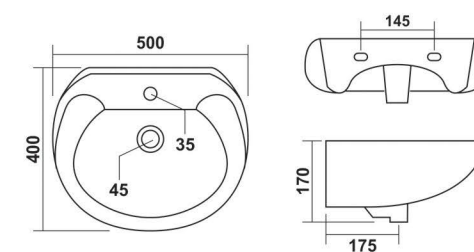

500x400mm (20"x16")  
450x325mm (18"x13")  
410x300mm (16"x12")

**Star**

460x270mm (18"x10")

**Enjoy**

500x400mm (20"x15")

**Golden**

460x360mm (18"x14")

**Matiz**

465x345mm (18"x13")

**Audi**  
400x220mm (16"x9")

**Sacmi**  
400x410mm (16"x16")

**Niki**  
410x410mm (16"x16")

**Silver**  
558x406mm (22"x16")  
500x400mm (20"x16")  
470x355mm (18"x14")

**Niki - 2041**  
410x410mm (16"x16")

**Simco**  
510x415mm (20"x16")

**Kores**  
540x425mm (21"x17")

**Corner**  
410x410mm (16"x16")

**Corner**  
340x415mm (14"x14")

**Oval Corner**  
360x360mm (14"x14")

**Corner - 15003**  
340x415mm (14"x14")