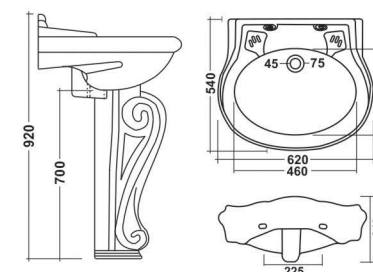

### Droop

440x360mm (18"x14")  
 Pedestal - Droop

**Acme**  
400x380x820mm

**Acme**  
400x380x820mm

**Elica**  
460x360x815mm

**Elica**  
460x360x815mm

**Xcent**  
440x440mm (17"x17")

**Xcent - 002**  
440x440mm (17"x17")

**Xcent - 003**  
440x440mm (17"x17")

**Xcent - 001**  
440x440mm (17"x17")

**Elegance**  
600x425mm (24"x17")

**Prince Counter**  
765x490mm (30"x18")

**Optra**  
620x540mm (25"x21")

**Lexo**  
600x510mm (24"x20")

**Prince Gold**  
635x500mm (25"x19")

**Simin**  
520x450mm (20"x18")

**Hitachi**  
590x485mm (24"x18")

**Olympia**  
500x500 (20"x20")

# Shaping new creativity

Innovative & Architectural shapes for modern bathrooms

**Classic**  
630x480mm (25"x18")

**Lauret**  
635x460mm (25"x18")

**Supreme Gold**

620x495mm (25"x18")

**Glossy**

560x470mm (22"x17")