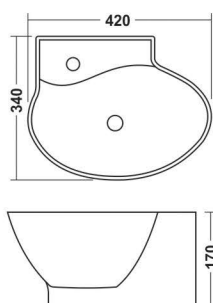

**Supreme**

565x450mm (22"x16")

**Serena**

570x475mm (23"x18")

**Sophia**

570x405mm (22"x16")

**Capri**  
455x340mm (18"x13")

**Fabiya**  
565x445mm (23"x18")

**Matiz**  
510x410mm (20"x16")

**Council**  
525x400mm (20"x16")

**Fancy**

Bowl - 300x300mm (12"x12")  
 Stand - 480x300mm (19"x12")

WALL HUNG  
 BASIN

**Matrix**

400x265mm (16"x10")

**Beat**

305x305mm (12"x12")

**Real**

300x245mm (12"x9")

**Ravi**  
355x290mm (14"x11")

**Fabiya**  
450x350mm (18"x14")

**Rex**  
410x275mm (17"x11")

**Sky**  
460x260x110mm (18"x10")

**Safron**  
425x275mm (17"x11")

**Levis**  
410x410x120mm (16"x16")

**Goldy**  
420x340mm (16"x13")

**Brio**  
450x230mm (18"x9")

**Liva**  
430x370mm (17"x15")

**Kohinoor**  
450x310mm (18"x12")