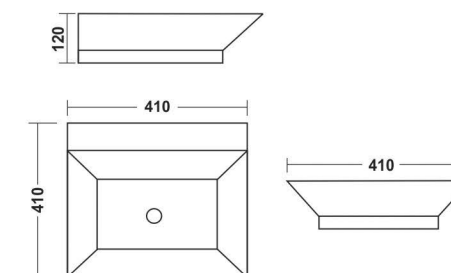

**Matiz**  
510x410mm (20"x16")

**Council**  
525x400mm (20"x16")

**Fancy**

Bowl - 300x300mm (12"x12")  
 Stand - 480x300mm (19"x12")

WALL HUNG  
 BASIN

**Matrix**

400x265mm (16"x10")

**Beat**

305x305mm (12"x12")

**Real**

300x245mm (12"x9")

**Ravi**  
355x290mm (14"x11")

**Fabiya**  
450x350mm (18"x14")

**Rex**  
410x275mm (17"x11")

**Sky**  
460x260x110mm (18"x10")

**Safron**  
425x275mm (17"x11")

**Levis**  
410x410x120mm (16"x16")

**Goldy**  
420x340mm (16"x13")

**Brio**  
450x230mm (18"x9")

**Liva**  
430x370mm (17"x15")

**Kohinoor**  
450x310mm (18"x12")