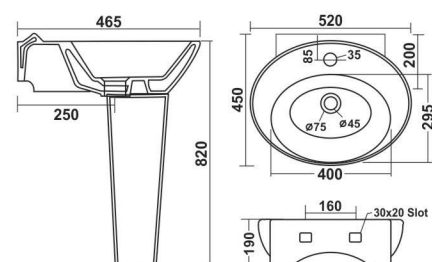

### Droop

440x360mm (18"x14")  
 Pedestal - Droop

**Acme**  
400x380x820mm

**Acme**  
400x380x820mm

**Elica**  
460x360x815mm

**Elica**  
460x360x815mm

**Xcent**  
440x440mm (17"x17")

**Xcent - 002**  
440x440mm (17"x17")

**Xcent - 003**  
440x440mm (17"x17")

**Xcent - 001**  
440x440mm (17"x17")

**Elegance**  
600x425mm (24"x17")

**Prince Counter**  
765x490mm (30"x18")

**Optra**  
620x540mm (25"x21")

**Lexo**  
600x510mm (24"x20")

**Prince Gold**  
635x500mm (25"x19")

**Simin**  
520x450mm (20"x18")

**Hitachi**  
590x485mm (24"x18")

**Olympia**  
500x500 (20"x20")