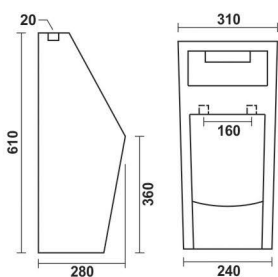

## Opel

555x410mm (22"x16")

**Urinal Partition**  
710x355x130mm

**Sega**  
310x280x610mm

**Flat Back**  
345x280x440mm

**Squatting Urinal**  
475x370x100mm

**Nano**  
270x250x400mm

**Unicorn**  
580x530x240mm (23")

**Orissa Pan**  
580x435x300mm (23")

**Gloster**  
610x480x240mm (24")

**Italia Pan**  
535x440x210mm (21")

**C.T. Pan**  
520x410x190mm (20")

**Spanish Pan**  
535x435x280mm (21")

**Jupiter C.T. Pan**  
530x400x200mm (21")

**Monster**  
560x450x300mm (22")