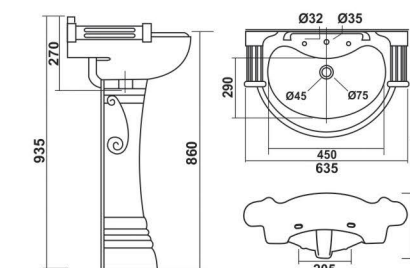

Simin
520x450mm (20"x18")