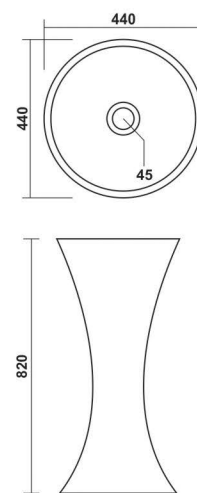

### Droop

440x360mm (18"x14")  
 Pedestal - Droop

**Acme**  
400x380x820mm

**Acme**  
400x380x820mm

**Elica**  
460x360x815mm

**Elica**  
460x360x815mm

**Xcent**  
440x440mm (17"x17")

**Xcent - 002**  
440x440mm (17"x17")

**Xcent - 003**  
440x440mm (17"x17")

**Xcent - 001**  
440x440mm (17"x17")

**Elegance**  
600x425mm (24"x17")

**Prince Counter**  
765x490mm (30"x18")

**Optra**  
620x540mm (25"x21")

**Lexo**  
600x510mm (24"x20")