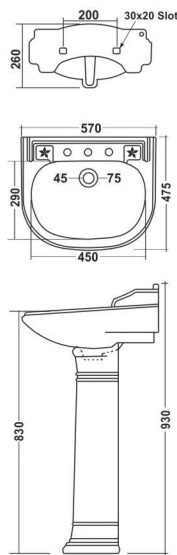

**Xcent - 003**  
440x440mm (17"x17")

**Xcent - 001**  
440x440mm (17"x17")

**Elegance**  
600x425mm (24"x17")

**Prince Counter**  
765x490mm (30"x18")

**Optra**  
620x540mm (25"x21")

**Lexo**  
600x510mm (24"x20")

**Prince Gold**  
635x500mm (25"x19")

**Simin**  
520x450mm (20"x18")

**Hitachi**  
590x485mm (24"x18")

**Olympia**  
500x500 (20"x20")

# Shaping new creativity

Innovative & Architectural shapes for modern bathrooms

**Classic**  
630x480mm (25"x18")

**Lauret**  
635x460mm (25"x18")

**Supreme Gold**

620x495mm (25"x18")

**Glossy**

560x470mm (22"x17")

**Supreme**

565x450mm (22"x16")

**Serena**

570x475mm (23"x18")

**Sophia**

570x405mm (22"x16")

**Capri**  
455x340mm (18"x13")

**Fabiya**  
565x445mm (23"x18")