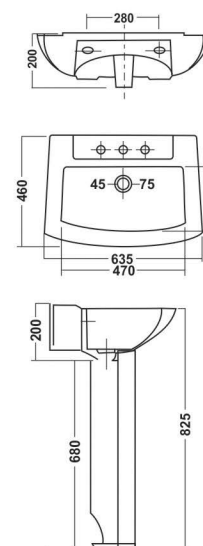

**Xcent - 003**  
440x440mm (17"x17")

**Xcent - 001**  
440x440mm (17"x17")

**Elegance**  
600x425mm (24"x17")

**Prince Counter**  
765x490mm (30"x18")

**Optra**  
620x540mm (25"x21")

**Lexo**  
600x510mm (24"x20")

**Prince Gold**  
635x500mm (25"x19")

**Simin**  
520x450mm (20"x18")

**Hitachi**  
590x485mm (24"x18")

**Olympia**  
500x500 (20"x20")

# Shaping new creativity

Innovative & Architectural shapes for modern bathrooms

**Classic**  
630x480mm (25"x18")

**Lauret**  
635x460mm (25"x18")

**Supreme Gold**

620x495mm (25"x18")

**Glossy**

560x470mm (22"x17")

**Supreme**

565x450mm (22"x16")

**Serena**

570x475mm (23"x18")

**Sophia**

570x405mm (22"x16")

**Capri**  
455x340mm (18"x13")

**Fabiya**  
565x445mm (23"x18")