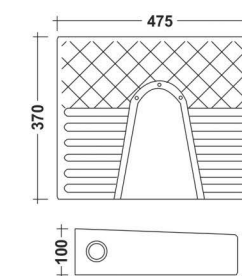

**Urinal Partition**  
710x355x130mm

**Sega**  
310x280x610mm

**Flat Back**  
345x280x440mm

**Squatting Urinal**  
475x370x100mm

**Nano**  
270x250x400mm

**Unicorn**  
580x530x240mm (23")

**Orissa Pan**  
580x435x300mm (23")

**Gloster**  
610x480x240mm (24")

**Italia Pan**  
535x440x210mm (21")

**C.T. Pan**  
520x410x190mm (20")

**Spanish Pan**  
535x435x280mm (21")

**Jupiter C.T. Pan**  
530x400x200mm (21")

**Monster**  
560x450x300mm (22")