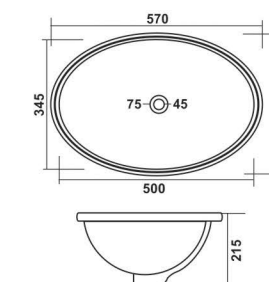

Century

570x410mm (23"x16")
450x350mm (18"x14")