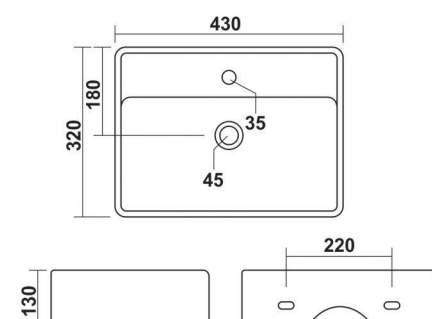

**Trio**  
370x370x145mm

**Selvo**  
505x360x135mm

**New Torus**  
510x340x180mm

**Leo**  
430x320x130mm