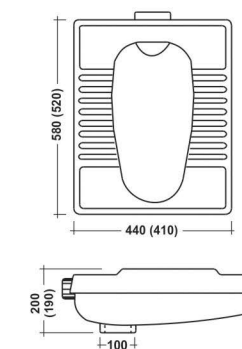

**Gloster**  
610x480x240mm (24")

**Italia Pan**  
535x440x210mm (21")

**C.T. Pan**  
520x410x190mm (20")

**Spanish Pan**  
535x435x280mm (21")

**Jupiter C.T. Pan**  
530x400x200mm (21")

**Monster**  
560x450x300mm (22")