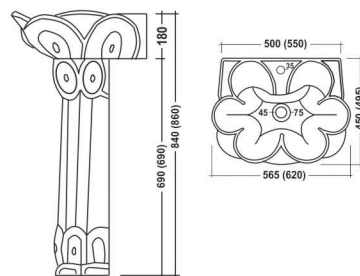

### Droop

440x360mm (18"x14")  
 Pedestal - Droop

**Acme**  
400x380x820mm

**Acme**  
400x380x820mm

**Elica**  
460x360x815mm

**Elica**  
460x360x815mm

**Xcent**  
440x440mm (17"x17")

**Xcent - 002**  
440x440mm (17"x17")

**Prince Gold**  
635x500mm (25"x19")

**Simin**  
520x450mm (20"x18")

**Hitachi**  
590x485mm (24"x18")

**Olympia**  
500x500 (20"x20")

# Shaping new creativity

Innovative & Architectural shapes for modern bathrooms

**Classic**  
630x480mm (25"x18")

**Lauret**  
635x460mm (25"x18")

**Supreme Gold**

620x495mm (25"x18")

**Glossy**

560x470mm (22"x17")

**Supreme**

565x450mm (22"x16")

**Serena**

570x475mm (23"x18")

**Sophia**

570x405mm (22"x16")

**Capri**  
455x340mm (18"x13")

**Fabiya**  
565x445mm (23"x18")