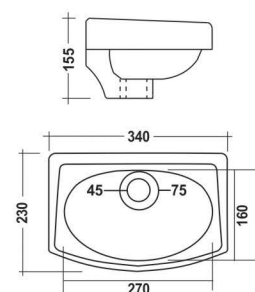

Capri

500x400mm (20"x16")
450x325mm (18"x13")
410x300mm (16"x12")